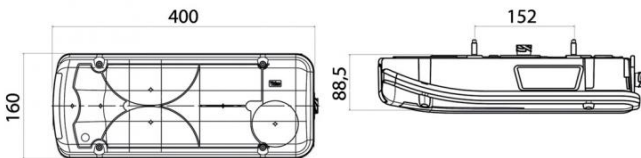

## TECHNICAL CHARACTERISTICS

Brand	Vignal
Product Type	Complete lamp
Manufacturer	Scania
Voltage	12/24 V
Source	Bulbs
Connector	AMP 1.5 - 7 pin side connector
Mounting Direction	Horizontal
Side	Right
Shape	Rectangle
Fixation Bolt Distance	152 mm
Length	400 mm
Width	160 mm
Main Functions	Indicator, Stop, Position, Reverse, Fog, Rear reflector, End-outline marker lamp, Side position, Side reflector
ADR	ADR
ECE	E2 2040

APPLICATIONS

Manufacturer	Model	Reference	Start date	End date
SCANIA	SERIE P&R	1756751	01/2007	
SCANIA	SERIE P&R	2021575	01/2007	
SCANIA	SERIE P&R	2129987	01/2007	

OTHER VISUALS

DETAIL CONNECTEUR 1.5 Echelle 2 : Connector detail Scale 2:		Reperage des fonctions dans connecteur Pinning in the connector	FONCTION FUNCTION
		1	MASSE EARTH
		2	POSITION TAIL
		3	RECUL BACK UP
		4	INDICATEUR DE DIRECTION INDICATOR
		5	STOP STOP
		6	BROUILLARD FOG
		7	NOT USED