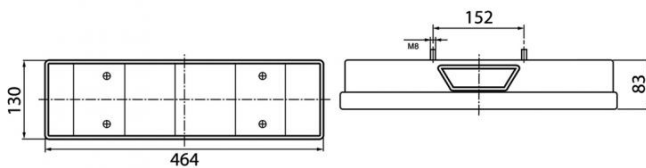

LC7 - Ref. 169160 / LC7 K4 G 22 C / 1625985 / 8125225-6524

TECHNICAL CHARACTERISTICS

Brand	Vignal
Product Type	Complete lamp
Voltage	12/24 V
Source	Bulbs
Connector	AMP 1.5 - 7 pin side connector
Mounting Direction	Horizontal
Side	Left
Shape	Rectangle
Fixation Bolt Distance	152 mm
Length	464 mm
Width	130 mm
Depth	83 mm
Main Functions	Indicator, Stop, Position, Reverse, Fog, Rear reflector, End-outline marker lamp, Side position, Side reflector
Specific Functions	License plate lamp
ADR	ADR

APPLICATIONS

Manufacturer	Model	Reference	Start date	End date
DAF	CF - XF tracteur	1625985	2001	04/2012
MAN	TGA	8125225-6524	1999	2005

OTHER VISUALS

DETAIL CONNECTEUR 1.5 Echelle 2 : 1.5 MM PINS CONNECTOR DETAIL Scale 2 : DIN 72585	Reperage des fonctions dans connecteur Pinning in the connector	FONCTION FUNCTION
	1	MASSE EARTH
	2	POSITION TAIL
	3	RECU BACK UP
	4	INDICATEUR DE DIRECTION INDICATOR
	5	STOP
	6	BROUILLARD FOG
	7	LIBRE ou commande alarme Free or command back up alarm