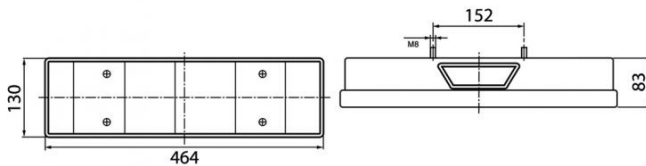

LC7 - Ref. 169170 / LC7 K4 G 41 C / 1625986 / 8125225-6523

TECHNICAL CHARACTERISTICS

Brand	Vignal
Product Type	Complete lamp
Voltage	12/24 V
Source	Bulbs
Connector	AMP 1.5 - 7 pin side connector
Mounting Direction	Horizontal+Vertical
Side	Right
Shape	Rectangle
Fixation Bolt Distance	152 mm
Length	464 mm
Width	130 mm
Depth	83 mm
Main Functions	Indicator, Stop, Position, Reverse, Fog, Rear reflector, End-outline marker lamp, Side position, Side reflector
ADR	ADR
ECE	E2 88035

OTHER VISUALS

DETAIL_CONNECTEUR 1.5 Echelle 2 : 1.5 MM PINS CONNECTOR DETAIL Scale 2 : DIN 72585	Reperage des fonctions dans connecteur Pinning in the connector	FONCTION FUNCTION
	1	MASSE EARTH
	2	POSITION TAIL
	3	RECU BACK UP
	4	INDICATEUR DE DIRECTION INDICATOR
	5	STOP STOP
	6	BROUILLARD FOG
	7	LIBRE ou commande alarme Free or command back up alarm